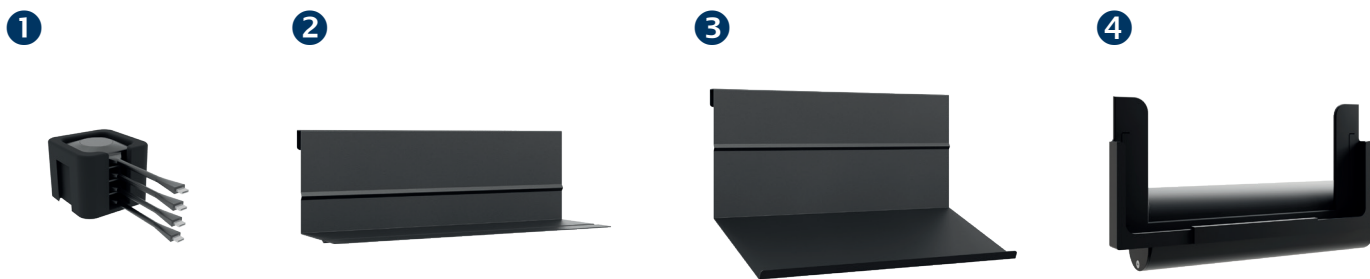

## CON-Line<sup>®</sup> Big FS Lift Cisco WebEx Board Pro 75 **Art.-Nr.: 2788** Medienstele, freistehend, elektrisch höhenverstellbar

- Freistehende Medienstele mit integriertem Lift
- Displayspezifisch optimiert für Collaboration-Gerät Cisco Webex Board Pro 75
- Bildschirmmontage in Landscape-Ausrichtung
- Elektro-motorische Höhenverstellung mit 500 mm Fahrweg
- Kollisionsschutz - Lift stoppt bei Widerstand
- Tastbedienung mit 4 individuellen Speicherplätzen
- Herausnehmbare, 2-teilige AV-Montageplatten
- Belüftungseinsätze im Korpus
- Frontcover seitlich aufschiebbar inkl. Soft-Close Dämpfern
- AV-Zubehör findet, vor Fremdzugriff geschützt, im Inneren des Möbelkorpus seinen Platz
- Versenkbares Sicherheitsschloss an der Korpusseite
- Kippsichere Bodenplatte
- Farbe  
Korpus: weiß | Bodenplatte: schwarz

Versenkbares Sicherheitsschloss

2-teilige AV-Montageplatte

AV-Zubehör findet im Inneren problemlos Platz

### Optionales Zubehör für CON-Line und CON-Line Big

Art.-Nr.:	Artikelbezeichnung	Funktion & Eignung	Abbildung	Farbe
2935	CON-Line <sup>®</sup> Dangle Tray	Dongle-Ablage, geeignet für alle Ausführungen der CON-Line <sup>®</sup> - und CON-Line <sup>®</sup> Big Medienstelen	1	schwarz
2932	CON-Line <sup>®</sup> AV Shelf	AV-Ablage, geeignet für alle Ausführungen der CON-Line <sup>®</sup> - und CON-Line <sup>®</sup> Big Medienstelen	2	
2933	CON-Line <sup>®</sup> Lapholder	Laptop-Halter, geeignet für alle Ausführungen der CON-Line <sup>®</sup> - und CON-Line <sup>®</sup> Big Medienstelen	3	
2882	CON-Line <sup>®</sup> Tableholder	Tablet-Halter, universal, geeignet für alle Ausführungen der CON-Line <sup>®</sup> - und CON-Line <sup>®</sup> Big Medienstelen	4	