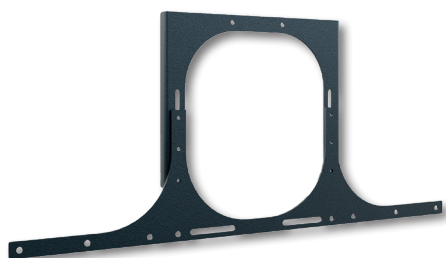

Art.-Nr.: 2931