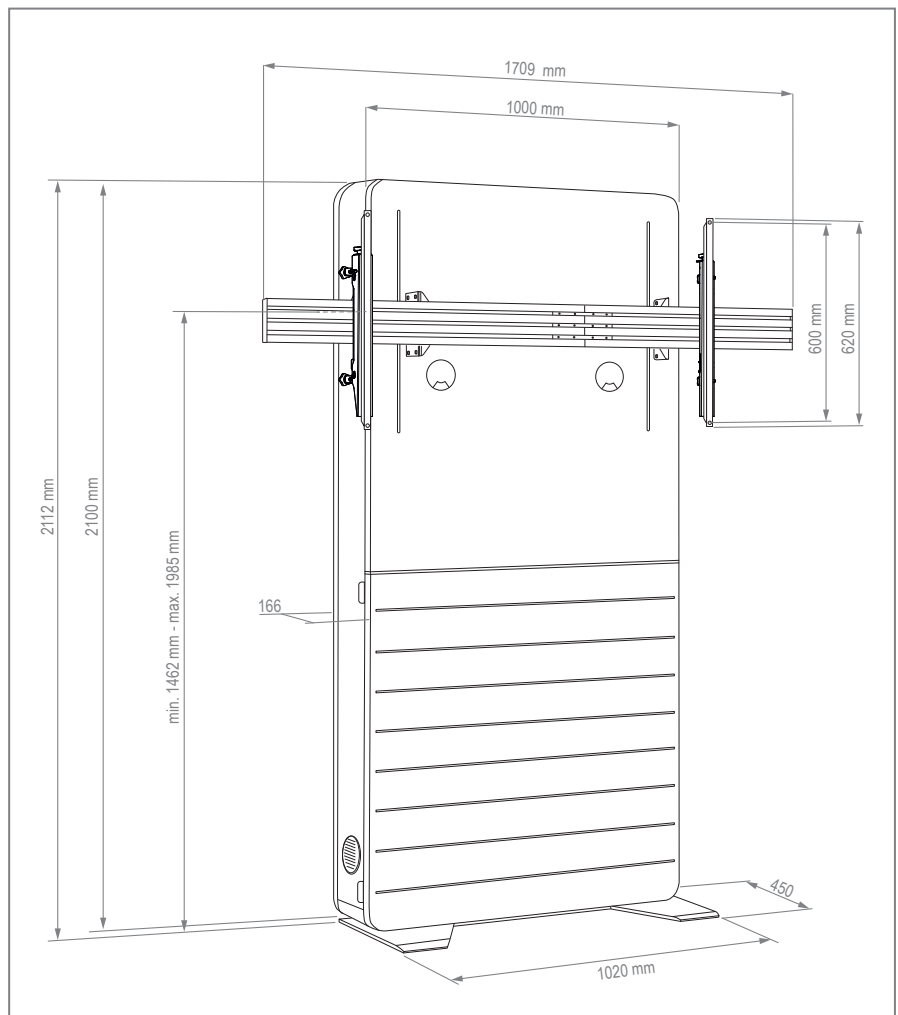

## **CON-Line<sup>®</sup> Big FS Lift Cisco WebEx Board Pro 75** Art.-Nr.: 2788 **Medienstele, freistehend, elektrisch höhenverstellbar**

Die CON-Line<sup>®</sup> Big FS Lift Cisco WebEx Board Pro 75 ist eine displayspezifisch angepasste, freistehende Medienstele mit integriertem Lift. Durch die kompakte Bauweise ist sie nahezu überall platzierbar.

Das Lochbild wurde displayspezifisch für die Collaboration-Geräte von Cisco entworfen und optimiert. Die Montage erfolgt in Landscape-Ausrichtung.

Die elektro-motorische Höhenverstellung wird über eine Tastbedienung eingestellt. Diese verfügt über vier individuelle Speicherplätze. Der Lift hat einen Fahrweg von 500 mm und verfügt über einen Kollisionsschutz, was bedeutet, dass der Lift stoppt sobald ein Widerstand auftritt.

## CON-Line<sup>®</sup> Big FS Lift Cisco WebEx Board Pro 75 **Art.-Nr.: 2788** Medienstele, freistehend, elektrisch höhenverstellbar

- Freistehende Medienstele mit integriertem Lift
- Displayspezifisch optimiert für Collaboration-Gerät Cisco Webex Board Pro 75
- Bildschirmmontage in Landscape-Ausrichtung
- Elektro-motorische Höhenverstellung mit 500 mm Fahrweg
- Kollisionsschutz - Lift stoppt bei Widerstand
- Tastbedienung mit 4 individuellen Speicherplätzen
- Herausnehmbare, 2-teilige AV-Montageplatten
- Belüftungseinsätze im Korpus
- Frontcover seitlich aufschiebbar inkl. Soft-Close Dämpfern
- AV-Zubehör findet, vor Fremdzugriff geschützt, im Inneren des Möbelkorpus seinen Platz
- Versenkbares Sicherheitsschloss an der Korpusseite
- Kippsichere Bodenplatte
- Farbe  
Korpus: weiß | Bodenplatte: schwarz

Versenkbares Sicherheitsschloss

2-teilige AV-Montageplatte

AV-Zubehör findet im Inneren problemlos Platz